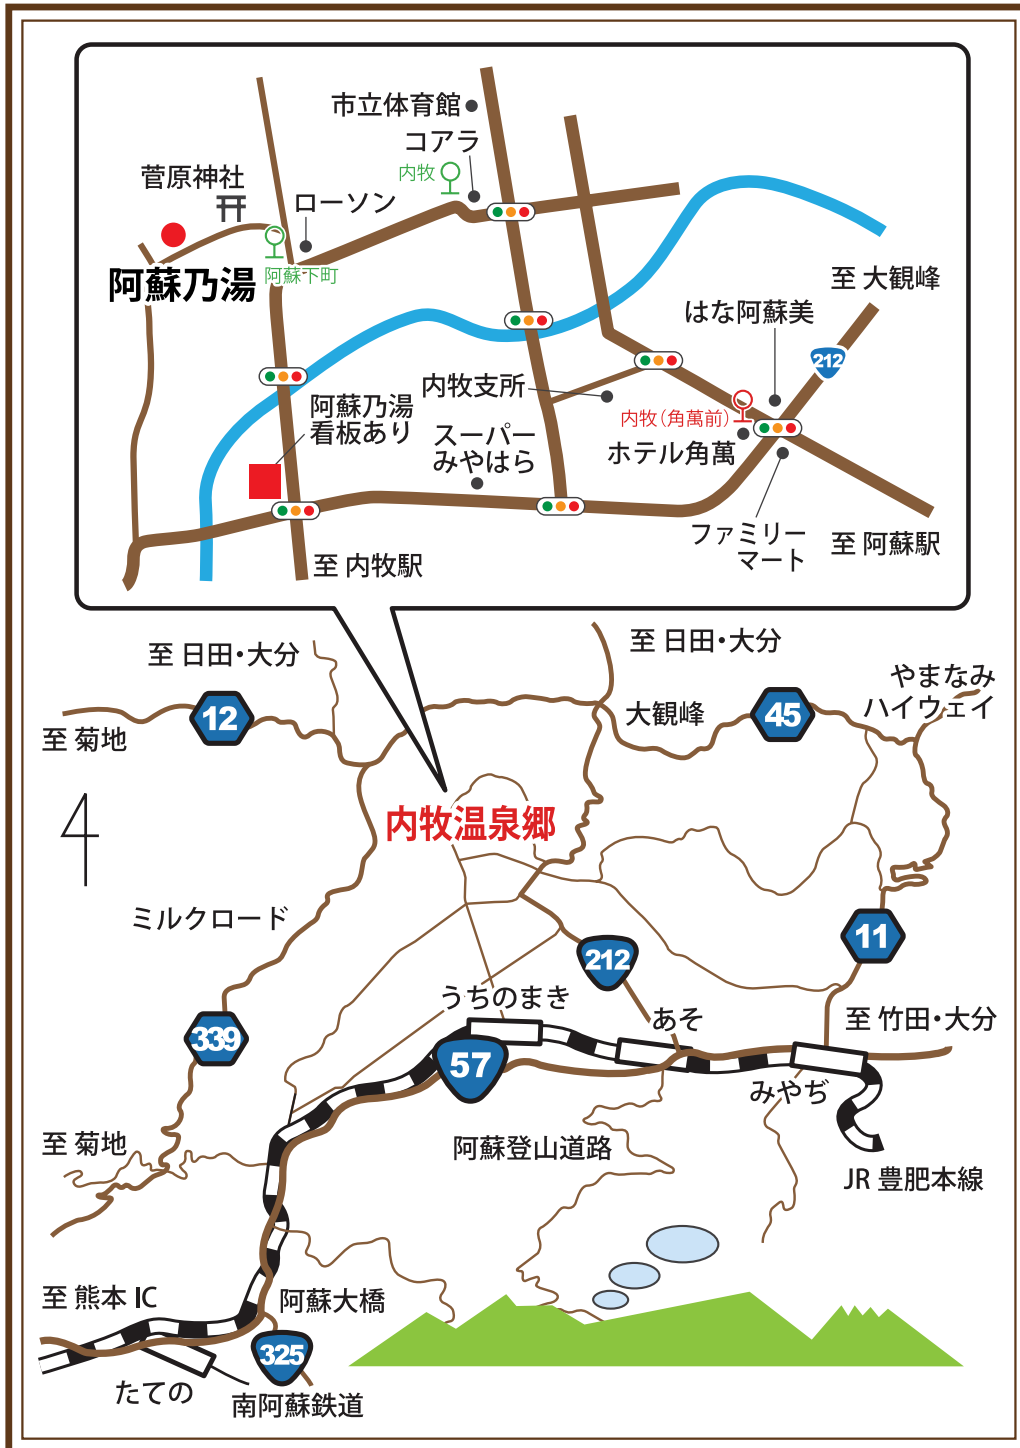

旅の宿 阿蘇乃湯

〒869-2307 熊本県阿蘇市小里 6

Tel.0967-32-1521 Fax.0967-32-4776

◎ 駅からの所要時間

- < 内牧駅から > 車で約 10 分
- < 阿蘇駅から > 車で約 15 分

◎ 最寄りのバス停からの所要時間

- < 阿蘇下町(ローソン前)から > 徒歩約 5 分
- < 内牧(ショッピングセンターコアラ前)から > 徒歩約 15 分

※ 路線バスは九州産交バス。

※ 九州横断バスは「内牧(角萬前)」降車。タクシーで約 3 分。「阿蘇駅」のみ停車のバスもあるため、事前の確認が必要。

※ 詳しくは「阿蘇乃湯」ホームページを。 <http://www.asonoyu.com/>